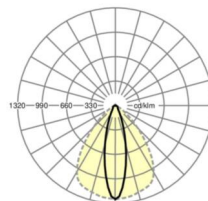

параметры

номер заказа	19525006094
код EAN	4020863430949
номер таможенного тарифа	94051190
Знак прохождения контроля	IP 20, класс защиты I, ENEC10 VDE, F, HACCP DIN10500/Food/IFS-пригодность для применения/BRC, Indoor, CE
Степень ударопрочности IK	IK03 (-20°C bis 30°C)
Температура окружающей среды	ta -20°C в 30°C
Особые свойства	Готовность к IoT «Ready for IoT»
Гарантийный срок	5 лет
Государственные программы поддержки	BEG - государственные субсидии для энергосберегающих зданий (действительна только для Германии)

электротехника

Балласт	Электронный драйвер DALI2 (1 штука)
Мощность системы	34W
сетевое напряжение	230V/50Hz
автоматический предохранитель (пусковой ток)	13 штук/B10, 24 штук/B16, 25 штук/C10, 40 штук/C16
класс энергосбережения/Источник света	C

Оптика

Оснастка	LED, цветопередача/оттенок света CRI ≥ 80 / 3000K
Допуск для координаты цветности (MacAdam)	3SDCM
Номинальный световой поток	5887lm
Срок службы LED	50000h L80/B10 (Tq 30°C), 70000h L80/B50 (Tq 30°C)
светоотдача светильников	171lm/W
Угол излучения	25° (C0) / 100° (C90)
UGR поп./вдоль	16.5 / 21.8

DEEP-LINK

<https://www.regiolux.de/ru/article/19525006094>

Ссылка	LED 6000lm 830
ηLB	100 %
Φ ↓/↑	98 % / 2 %
UGR поп./вдоль	16.5 / 21.8