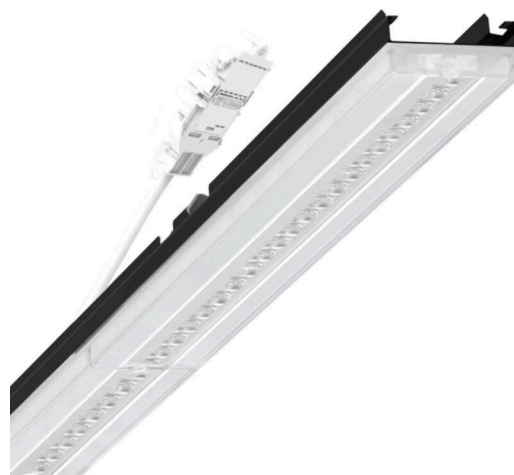

прибородержатель переменный - Central.Line.Optic - прямой узконаправленный свет - без видимых стыков

Ламподержатель из оцинкованного стального профиля, поверхность покрыта лаком на полиэфирной смоле. Крепление без инструментов с нажимными затворами, встроенными в конструкцию, обеспечивают защиту от кражи и взлома. В несущей трековой шине позиционируется по-разному. Цвет корпуса черный RAL 9005; Прямой узконаправленный свет, распространяющийся через линзу «Central.Line.Optic HP» из пластика ПММА. Линзовая оптика делает сборку и установку предельно удобными, плоскость легко чистится. Линзы плотно расположены в один ряд: световые точки сливаются в одну линию, создавая целостный вид. Подключение к электросети через присоединительный провод длиной 1 м для свободного позиционирования ламподержателя в световой полосе и 5-полюсную втычную деталь для быстрой сборки со свободным выбором фаз. Сменные блоки, позволяющие легко модернизировать освещение, существенно продлевают срок службы всей осветительной установки.

## DEEP-LINK

<https://www.regiolux.de/ru/article/19525006094>

Ссылка	LED 6000lm 830
ηLB	100 %
Φ ↓/↑	98 % / 2 %
UGR поп./вдоль	16.5 / 21.8

**Механика**

цвет корпуса	черный RAL 9005
размеры (LxWxH/DxH)	1531mm x 55mm x 37mm
вес (нетто)	1.75kg
Вид монтажа	сборка трековых систем, световая структура